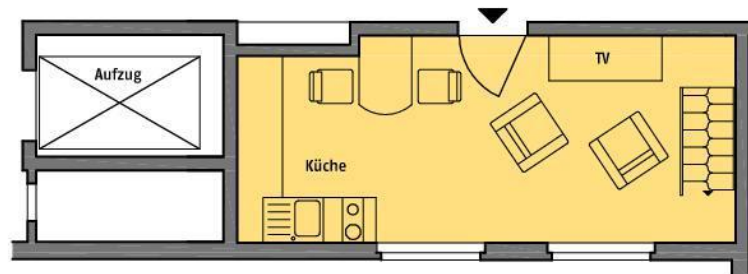

Lageplan

Berlin

EG

1. OG

Gäste-Appartement

Tirschenreuther Ring 76, 12279 Berlin-Marienfelde

Preis: 35 € pro Nacht

Belegung: max. 2 Personen

Lage: EG/1.OG

Größe: 35 m²

Verkehrsanbindung: 4 Min. zum Bus

zu Köpenick eG
gegründet 1908

Geschäftsstelle Marienfelde

Weskammstr. 15
12279 Berlin

Telefon:
72 38 0 - 5

Fax:
72 38 0 - 750