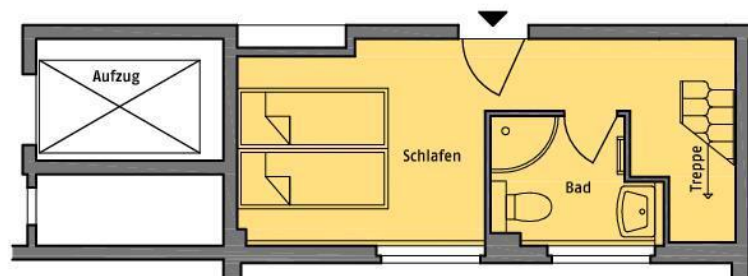

Lageplan

Berlin

EG

1. OG

Gäste-Appartement

Tirschenreuther Ring 76, 12279 Berlin-Marienfelde

Preis: 35 € pro Nacht

Belegung: max. 2 Personen

Lage: EG/1.OG

Größe: 35 m²

Verkehrsanbindung: 4 Min. zum Bus

zu Köpenick eG
gegründet 1908

Geschäftsstelle Marienfelde

Weskammstr. 15
12279 Berlin

Telefon:
72 38 0 - 5

Fax:
72 38 0 - 750