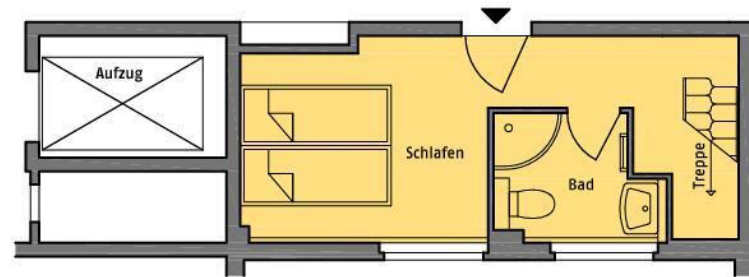

## Lageplan

## Berlin

EG

1. OG

## Gäste-Appartement

Tirschenreuther Ring 76, 12279 Berlin-Marienfelde

**Preis: 40 € pro Nacht**

**Belegung: max. 2 Personen**

**Lage: EG/1.OG**

**Größe: 35 m<sup>2</sup>**

**Verkehrsanbindung: 4 Min. zum Bus**