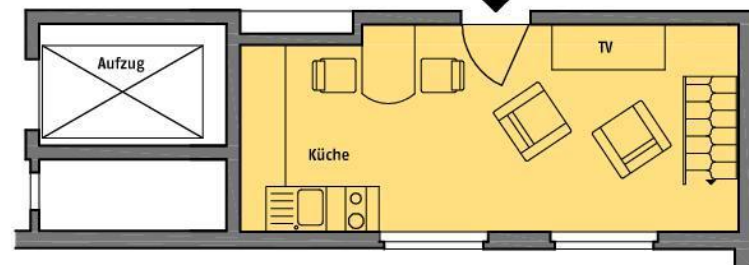

## Lageplan

## Berlin

EG

1. OG

## Gäste-Appartement

Tirschenreuther Ring 76, 12279 Berlin-Marienfelde

**Preis: 40 € pro Nacht**

**Belegung: max. 2 Personen**

**Lage: EG/1.OG**

**Größe: 35 m<sup>2</sup>**

**Verkehrsanbindung: 4 Min. zum Bus**