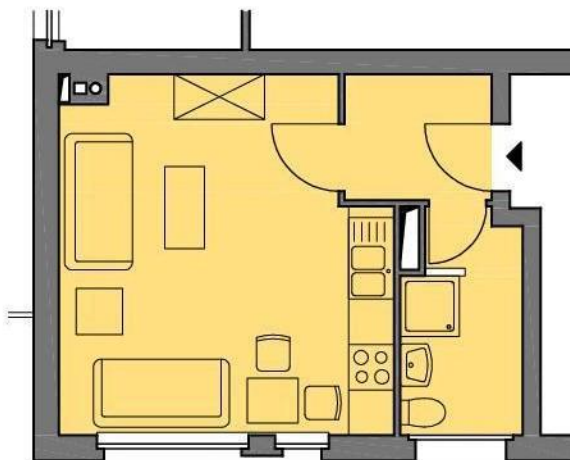

Lageplan

Berlin

Gäste-Appartement

Spandauer Damm 139a, 14050 Berlin-Charlottenburg

Preis: 40 € pro Nacht

Belegung: max. 2 Personen

Lage: EG

Größe: 26 m²

Verkehrsanbindung: 3 Min. zum Bus

zu Köpenick eG
gegründet 1908

Geschäftsstelle Marienfelde

Weskammstr. 15
12279 Berlin

Telefon:
72 38 0 - 5

Fax:
72 38 0 - 750

E-Mail:
info@bwv-zk.de

Geschäftsstelle Köpenick

Hämmerlingstr. 103
12555 Berlin

Telefon:
72 38 0 - 810

Fax:
72 38 0 - 850

E-Mail:
koepenick@bwv-zk.de

---

www.bwv-zk.de
www.bwv-aktuell.de