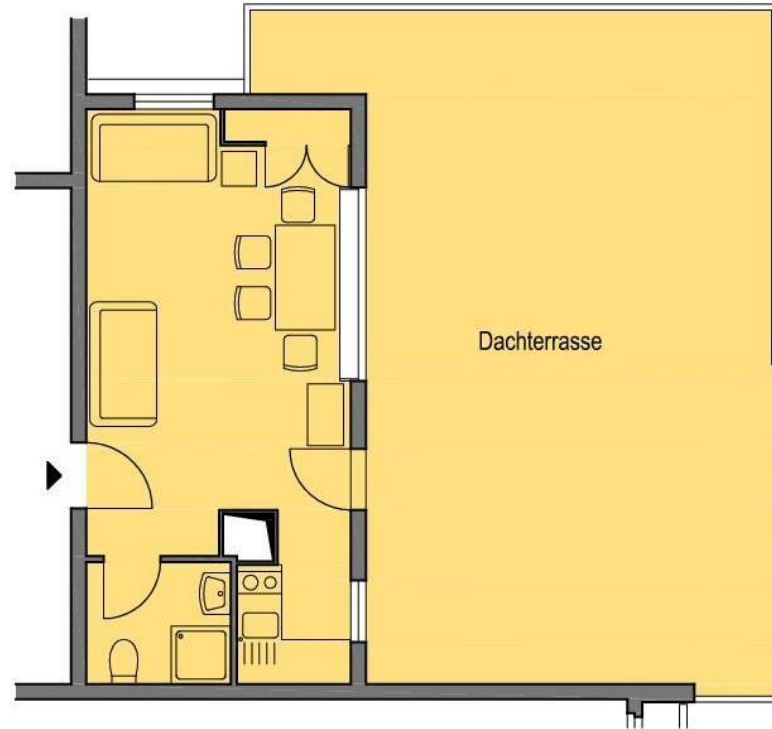

## Gäste-Appartement

Lichterfelder Ring 111, 12279 Berlin-Marienfelde

**Preis: 50 € pro Nacht**

**Belegung: max. 4 Personen**

**Lage: 13. OG**

**Größe: 25 m<sup>2</sup>**

**Verkehrsanbindung: 4 Min. zum Bus  
7 Min. zum Expressbus**