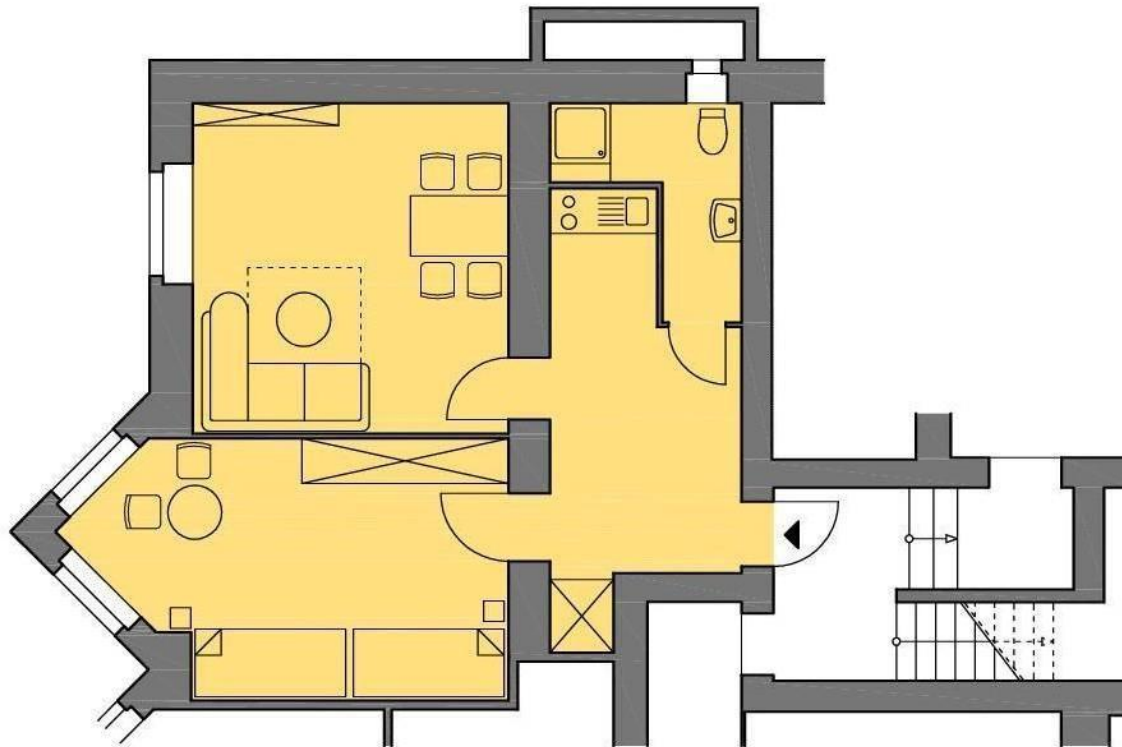

Lageplan

Berlin

Gäste-Appartement

Fürstenwalder Damm 407, 12587 Berlin-Friedrichshagen

Preis: 50 € pro Nacht

Belegung: max. 4 Personen

Lage: Souterrain

Größe: 55 m²