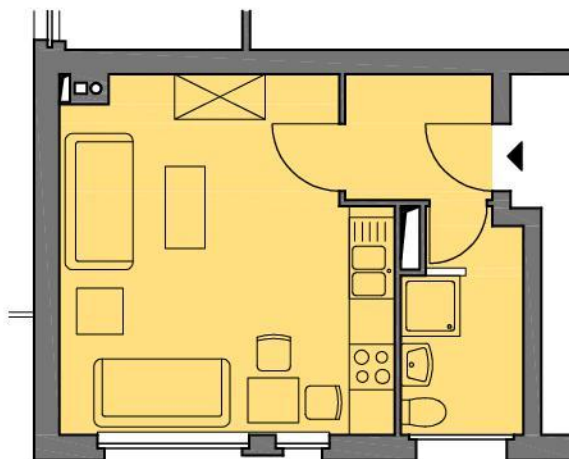

Lageplan

zu Köpenick eG
gegründet 1908

**Geschäftsstelle
Marienfelde**

Weskammstr. 15
12279 Berlin

Telefon:
72 38 0 - 5

Fax:
72 38 0 - 750

E-Mail:
info@bwv-zk.de

**Geschäftsstelle
Köpenick**

Hämmerlingstr. 103
12555 Berlin

Telefon:
72 38 0 - 810

Fax:
72 38 0 - 850

E-Mail:
koepenick@bwv-zk.de

---

www.bwv-zk.de
www.bwv-aktuell.de

Berlin

Gäste-Appartement

Spandauer Damm 139a, 14050 Berlin-Charlottenburg

Preis: 25 € pro Nacht

Belegung: max. 2 Personen

Lage: EG
Größe: 26 m²
Verkehrsanbindung: 3 Min. zum Bus